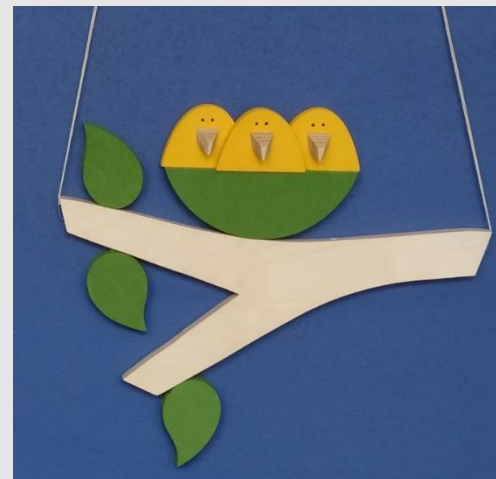

Seitenlänge: 23,5 cm

Teelichtbecher in verschiedenen Farben

austauschbar, je 2,00 €

€ 21,00

Mühle mit Teelicht

Artikelnummer: 1252
 in verschiedenen Farben
 Höhe: 20 cm

€ 24,00

Ast groß