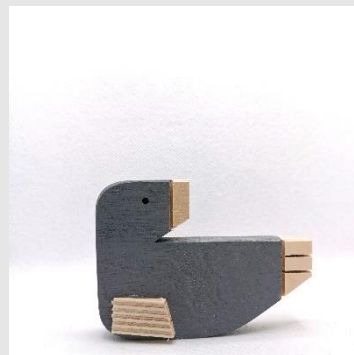

Seehund

Artikelnr.: 0811
grau oder braun
€ 13,00