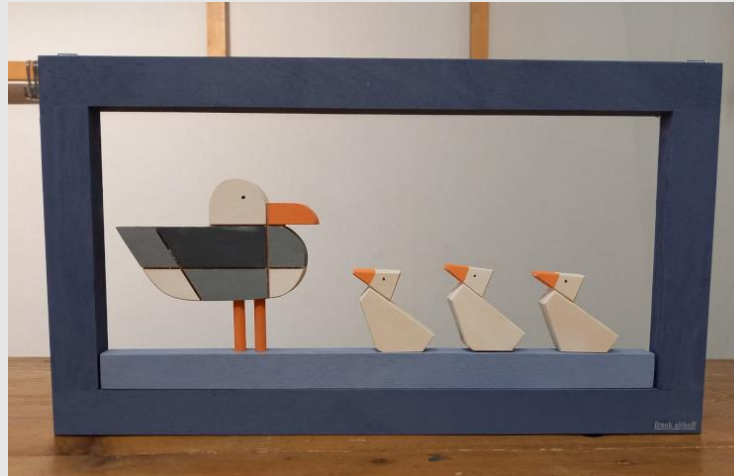

Maße: 16 x 16 cm

Teelichtbecher in versch. Farben

Preis ohne Stecker:

€ 16,00

Fischkutter

Artikelnr.: 0276

In den abgebildeten

Farben

je 13,00 €

**Möwenfamilie auf
Leiste**

Artikelnr.: 0182

€ 31,00

Möwe (weiß) oder

Ente (gelb) klein

mit Gras auf Leiste

Artikelnr.: 0181L