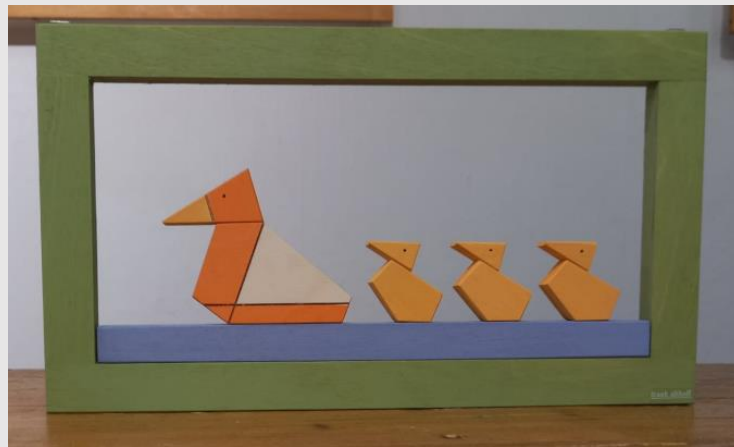

je 13,00 €

**Möwenfamilie auf
Leiste**

Artikelnr.: 0182

€ 31,00

Möwe (weiß) oder

Ente (gelb) klein

mit Gras auf Leiste

Artikelnr.: 0181L

€ 18,00

Ente groß einzeln

Artikelnr.: 0185

orange oder hellblau

€ 14,00

- oder -

**Entenfamilie
auf Leiste**

Artikelnr.: 0183