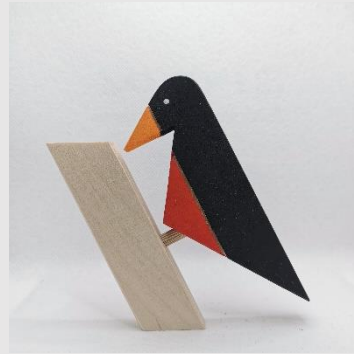

€ 11,00

Dompfaff B

Artikelnr.: 0188

€ 11,00

Alle Stecker ohne Sockel.

Grünspecht

Artikelnr.: 0193G

€ 14,00

Buntspecht

Artikelnr.: 0193B

€ 14,00

Eule klein auf Ast

Artikelnr.: 0197

Eule in versch. Farben

€ 14,00

Eule groß