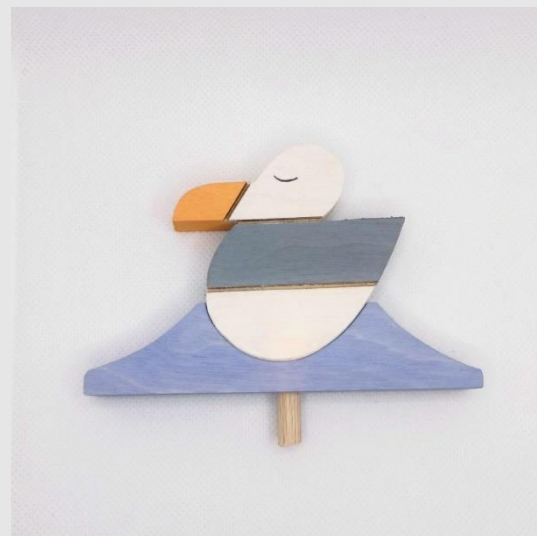

Fische

Artikelnr.: 0191
 Rottöne mit braunem
 Sockel für 1er Rahmen
€ 15,00

Seehund

Artikelnr.: 0811
 grau oder braun
€ 13,00

Matrose

Artikelnr.: 0260
 dunkelblau-weiß, rot-weiß oder
 rot-weiß mit dunkelblauer Hose
€ 14,00

Silbermöwe groß

Artikelnr.: 1300

€ 14,00

Wellenreiter

Artikelnr.: 1302

€ 13,00

Silbermöwe klein

Artikelnr.: 1301