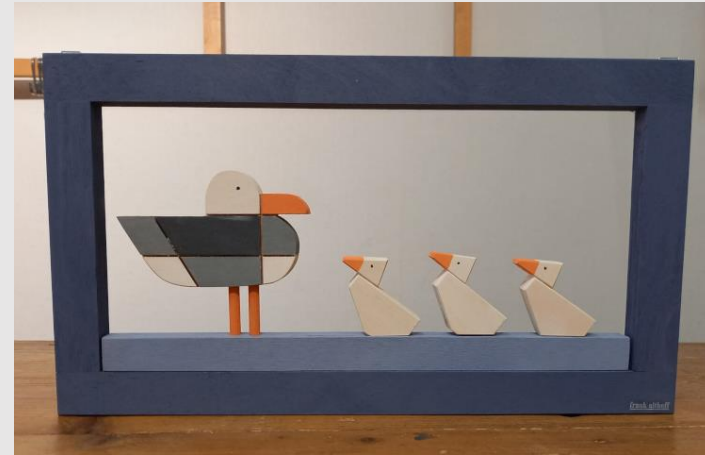

natur

Fischkutter

Artikelnr.: 0276

In den abgebildeten

Farben

je 13,00 €

**Möwenfamilie auf
Leiste**

Artikelnr.: 0182