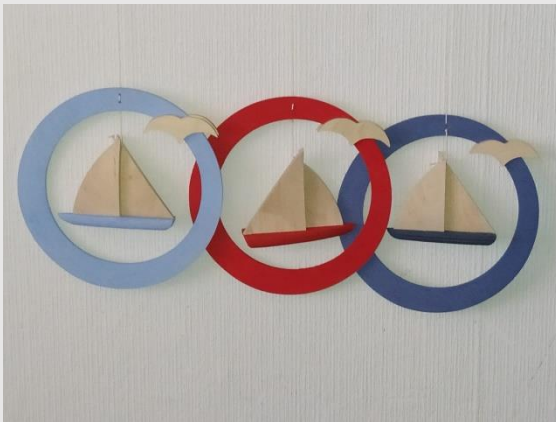

€ 9,00

**Segelboot klein
einzeln**

Artikelnr.: 0278

Rumpf in versch.

Farben

je 8,00 €

- oder -

**zwei Segelboote auf
Leiste**

Lotti groß mit Teelicht

Artikelnummer: 0366

schwedenrot-hellblau,
schwedenrot-dunkelgrün

Höhe: 21 cm

€ 25,00

Mobile mit Segelboot

Artikelnr.: 0172

In drei Blautönen und rot
Der Klassiker wieder im Sortiment