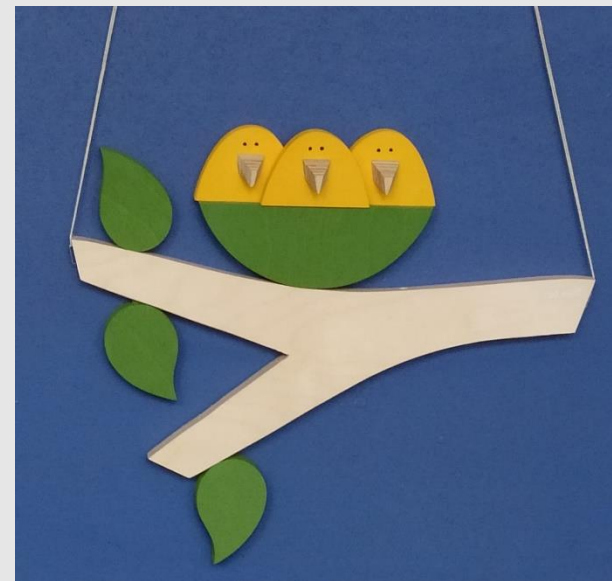

in verschiedenen Farben. Höhe: 20 cm

€ 24,00

Leuchtturm mit Teelicht

Artikelnummer: 1250

in verschiedenen Farben. Höhe: 30 cm

€ 24,00

Ast groß

Artikelnummer: 0710