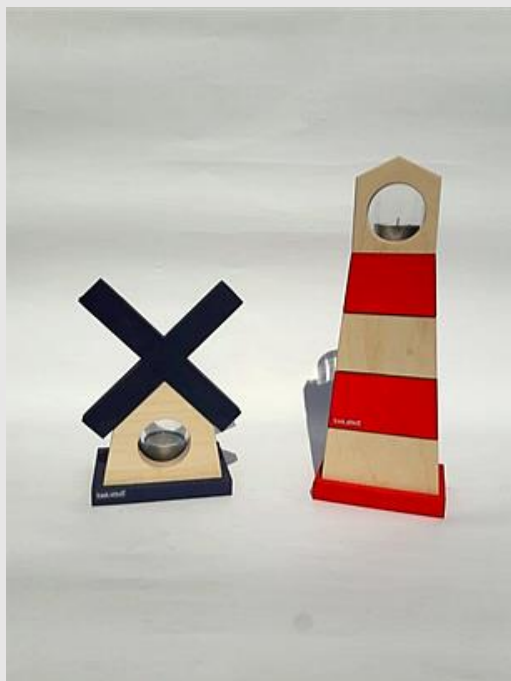

€ 18,00

4er-Kranz mit Teelichtbechern ohne Motive

Artikelnummer: 0203

Seitenlänge: 23,5 cm

Teelichtbecher in verschiedenen Farben
austauschbar, je 3,00 €

€ 25,00

Mühle mit Teelicht

Artikelnummer: 1255

in verschiedenen Farben. Höhe: 20 cm

€ 24,00

Leuchtturm mit Teelicht

Artikelnummer: 1250

in verschiedenen Farben. Höhe: 30 cm

€ 24,00

Ast groß

Artikelnummer: 0710