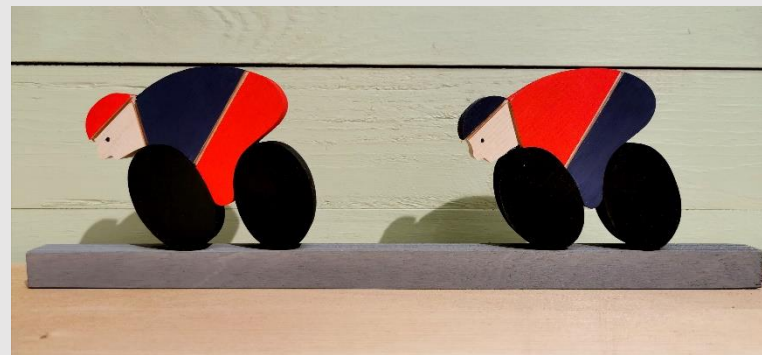

Biker für 2er-Rahmen mit Leiste

Artikelnr.: 0283

Trikot, Hose und Helm in versch. Farben

€ 28,00

Apfel

Artikelnr.: 0151
 herbstlich gelb-orange,
 rot oder schwedenrot
€ 11,00

Birne

Artikelnr.: 0152
 herbstlich gelb-orange
 oder eisgrün
€ 11,00